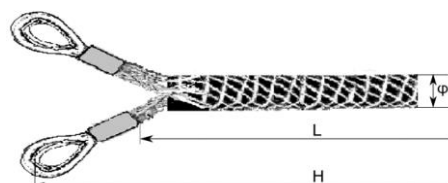

POŃCZOCHY KABLOWE

JEDNOUCHA Z PĘTLĄ

symbol	średnica kabla [φ]	długość całkowita [H]	długość plecionki [L]	dopuszczalny naciąg
	[mm]	[mm]	[mm]	[kN]
P1U10	10-15	850	750	1,50
P1U15	15-25	900	800	4,00
P1U25	25-35	1100	950	4,80
P1U35	35-50	1550	1350	6,60
P1U50	50-65	1850	1650	14,90
P1U65	65-80	2150	1900	20,00
P1U80	80-100	2350	2100	27,00

JEDNOUCHA Z KAUSZĄ

symbol	średnica kabla [φ]	długość całkowita [H]	długość plecionki [L]	dopuszczalny naciąg
	[mm]	[mm]	[mm]	[kN]
P1UK10	10-15	830	750	1,50
P1UK15	15-25	880	800	4,00
P1UK25	25-35	1040	950	4,80
P1UK35	35-50	1450	1350	6,60
P1UK50	50-65	1750	1650	14,90
P1UK65	65-80	2050	1900	20,00
P1UK80	80-100	2250	2100	27,00

DWUUCHA Z PĘTLAMI

symbol	średnica kabla [φ]	długość całkowita [H]	długość plecionki [L]	dopuszczalny naciąg
	[mm]	[mm]	[mm]	[kN]
P2U10	10-15	850	750	1,50
P2U15	15-25	900	800	4,00
P2U25	25-35	1100	950	4,80
P2U35	35-50	1550	1350	6,60
P2U50	50-65	1850	1650	14,90
P2U65	65-80	2150	1900	20,00
P2U80	80-100	2350	2100	27,00

DWUUCHA Z KAUSZAMI

symbol	średnica kabla [φ]	długość całkowita [H]	długość plecionki [L]	dopuszczalny naciąg
	[mm]	[mm]	[mm]	[kN]
P2UK10	10-15	830	750	1,50
P2UK15	15-25	880	800	4,00
P2UK25	25-35	1040	950	4,80
P2UK35	35-50	1450	1350	6,60
P2UK50	50-65	1750	1650	14,90
P2UK65	65-80	2050	1900	20,00
P2UK80	80-100	2250	2100	27,00