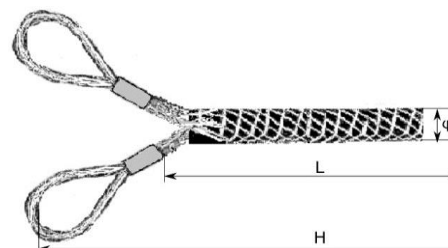

POŃCZOCHY KABLOWE

JEDNOUCHA Z PĘTLĄ

symbol	średnica kabla [φ]	długość całkowita [H]	długość plecionki [L]	dopuszczalny naciąg
	[mm]	[mm]	[mm]	[kN]
P1U10	10-15	850	750	1,50
P1U15	15-25	900	800	4,00
P1U25	25-35	1100	950	4,80
P1U35	35-50	1550	1350	6,60
P1U50	50-65	1850	1650	14,90
P1U65	65-80	2150	1900	20,00
P1U80	80-100	2350	2100	27,00

JEDNOUCHA Z KAUSZĄ

symbol	średnica kabla [φ]	długość całkowita [H]	długość plecionki [L]	dopuszczalny naciąg
	[mm]	[mm]	[mm]	[kN]
P1UK10	10-15	830	750	1,50
P1UK15	15-25	880	800	4,00
P1UK25	25-35	1040	950	4,80
P1UK35	35-50	1450	1350	6,60
P1UK50	50-65	1750	1650	14,90
P1UK65	65-80	2050	1900	20,00
P1UK80	80-100	2250	2100	27,00

DWUUCHA Z PĘTLAMI

symbol	średnica kabla [φ]	długość całkowita [H]	długość plecionki [L]	dopuszczalny naciąg
	[mm]	[mm]	[mm]	[kN]
P2U10	10-15	850	750	1,50
P2U15	15-25	900	800	4,00
P2U25	25-35	1100	950	4,80
P2U35	35-50	1550	1350	6,60
P2U50	50-65	1850	1650	14,90
P2U65	65-80	2150	1900	20,00
P2U80	80-100	2350	2100	27,00

DWUUCHA Z KAUSZAMI

symbol	średnica kabla [φ]	długość całkowita [H]	długość plecionki [L]	dopuszczalny naciąg
	[mm]	[mm]	[mm]	[kN]
P2UK10	10-15	830	750	1,50
P2UK15	15-25	880	800	4,00
P2UK25	25-35	1040	950	4,80
P2UK35	35-50	1450	1350	6,60
P2UK50	50-65	1750	1650	14,90
P2UK65	65-80	2050	1900	20,00
P2UK80	80-100	2250	2100	27,00