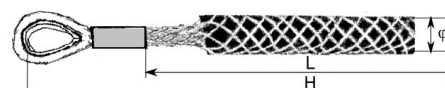

POŃCZOCHY KABLOWE

JEDNOUCHA Z PĘTLĄ

symbol	średnica kabla [φ]	długość całkowita [H]	długość plecionki [L]	dopuszczalny naciąg
	[mm]	[mm]	[mm]	[kN]
P1U10	10-15	850	750	1,50
P1U15	15-25	900	800	4,00
P1U25	25-35	1100	950	4,80
P1U35	35-50	1550	1350	6,60
P1U50	50-65	1850	1650	14,90
P1U65	65-80	2150	1900	20,00
P1U80	80-100	2350	2100	27,00

JEDNOUCHA Z KAUSZĄ

symbol	średnica kabla [φ]	długość całkowita [H]	długość plecionki [L]	dopuszczalny naciąg
	[mm]	[mm]	[mm]	[kN]
P1UK10	10-15	830	750	1,50
P1UK15	15-25	880	800	4,00
P1UK25	25-35	1040	950	4,80
P1UK35	35-50	1450	1350	6,60
P1UK50	50-65	1750	1650	14,90
P1UK65	65-80	2050	1900	20,00
P1UK80	80-100	2250	2100	27,00

DWUUCHA Z PĘTLAMI

symbol	średnica kabla [φ]	długość całkowita [H]	długość plecionki [L]	dopuszczalny naciąg
	[mm]	[mm]	[mm]	[kN]
P2U10	10-15	850	750	1,50
P2U15	15-25	900	800	4,00
P2U25	25-35	1100	950	4,80
P2U35	35-50	1550	1350	6,60
P2U50	50-65	1850	1650	14,90
P2U65	65-80	2150	1900	20,00
P2U80	80-100	2350	2100	27,00

DWUUCHA Z KAUSZAMI

symbol	średnica kabla [φ]	długość całkowita [H]	długość plecionki [L]	dopuszczalny naciąg
	[mm]	[mm]	[mm]	[kN]
P2UK10	10-15	830	750	1,50
P2UK15	15-25	880	800	4,00
P2UK25	25-35	1040	950	4,80
P2UK35	35-50	1450	1350	6,60
P2UK50	50-65	1750	1650	14,90
P2UK65	65-80	2050	1900	20,00
P2UK80	80-100	2250	2100	27,00