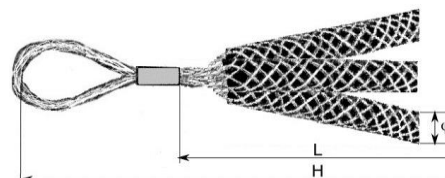

JEDNOUCHA Z KAUSZĄ

symbol	średnica kabla [φ]	długość całkowita [H]	długość plecionki [L]	dopuszczalny naciąg
	[mm]	[mm]	[mm]	[kN]
P1UK10	10-15	830	750	1,50
P1UK15	15-25	880	800	4,00
P1UK25	25-35	1040	950	4,80
P1UK35	35-50	1450	1350	6,60
P1UK50	50-65	1750	1650	14,90
P1UK65	65-80	2050	1900	20,00
P1UK80	80-100	2250	2100	27,00

DWUUCHA Z PĘTLAMI

symbol	średnica kabla [φ]	długość całkowita [H]	długość plecionki [L]	dopuszczalny naciąg
	[mm]	[mm]	[mm]	[kN]
P2U10	10-15	850	750	1,50
P2U15	15-25	900	800	4,00
P2U25	25-35	1100	950	4,80
P2U35	35-50	1550	1350	6,60
P2U50	50-65	1850	1650	14,90
P2U65	65-80	2150	1900	20,00
P2U80	80-100	2350	2100	27,00

DWUUCHA Z KAUSZAMI

symbol	średnica kabla [φ]	długość całkowita [H]	długość plecionki [L]	dopuszczalny naciąg
	[mm]	[mm]	[mm]	[kN]
P2UK10	10-15	830	750	1,50
P2UK15	15-25	880	800	4,00
P2UK25	25-35	1040	950	4,80
P2UK35	35-50	1450	1350	6,60
P2UK50	50-65	1750	1650	14,90
P2UK65	65-80	2050	1900	20,00
P2UK80	80-100	2250	2100	27,00

JEDNOUCHA Z PĘTLĄ POTRÓJNA

symbol	średnica kabla [φ]	długość całkowita [H]	długość plecionki [L]	dopuszczalny naciąg
	[mm]	[mm]	[mm]	[kN]
P1UT10	10-15	900	750	3,00
P1UT15	15-25	950	800	8,00
P1UT25	25-35	1150	950	9,60
P1UT35	35-50	1600	1350	13,20
P1UT50	50-65	1900	1650	29,80
P1UT65	65-80	2200	1900	40,00
P1UT80	80-100	2400	2100	54,00