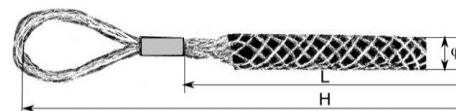

POŃCZOCHY KABLOWE

JEDNOUCHA Z PĘTLĄ

symbol	średnica kabla [φ]	długość całkowita [H]	długość plecionki [L]	dopuszczalny naciąg
	[mm]	[mm]	[mm]	[kN]
P1U10	10-15	850	750	1,50
P1U15	15-25	900	800	4,00
P1U25	25-35	1100	950	4,80
P1U35	35-50	1550	1350	6,60
P1U50	50-65	1850	1650	14,90
P1U65	65-80	2150	1900	20,00
P1U80	80-100	2350	2100	27,00

JEDNOUCHA Z KAUSZĄ

symbol	średnica kabla [φ]	długość całkowita [H]	długość plecionki [L]	dopuszczalny naciąg
	[mm]	[mm]	[mm]	[kN]
P1UK10	10-15	830	750	1,50
P1UK15	15-25	880	800	4,00
P1UK25	25-35	1040	950	4,80
P1UK35	35-50	1450	1350	6,60
P1UK50	50-65	1750	1650	14,90
P1UK65	65-80	2050	1900	20,00
P1UK80	80-100	2250	2100	27,00

DWUUCHA Z PĘTLAMI

symbol	średnica kabla [φ]	długość całkowita [H]	długość plecionki [L]	dopuszczalny naciąg
	[mm]	[mm]	[mm]	[kN]
P2U10	10-15	850	750	1,50
P2U15	15-25	900	800	4,00
P2U25	25-35	1100	950	4,80
P2U35	35-50	1550	1350	6,60
P2U50	50-65	1850	1650	14,90
P2U65	65-80	2150	1900	20,00
P2U80	80-100	2350	2100	27,00

DWUUCHA Z KAUSZAMI

symbol	średnica kabla [φ]	długość całkowita [H]	długość plecionki [L]	dopuszczalny naciąg
	[mm]	[mm]	[mm]	[kN]
P2UK10	10-15	830	750	1,50
P2UK15	15-25	880	800	4,00
P2UK25	25-35	1040	950	4,80
P2UK35	35-50	1450	1350	6,60
P2UK50	50-65	1750	1650	14,90
P2UK65	65-80	2050	1900	20,00
P2UK80	80-100	2250	2100	27,00