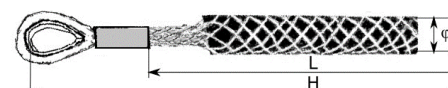

POŃCZOCHY KABLOWE

JEDNOUCHA Z PĘTLĄ

symbol	średnica kabla [φ]	długość całkowita [H]	długość plecionki [L]	dopuszczalny naciąg
	[mm]	[mm]	[mm]	[kN]
P1U1015	10-15	850	750	1,50
P1U1525	15-25	900	800	4,00
P1U2535	25-35	1100	950	4,80
P1U3550	35-50	1550	1350	6,60
P1U5065	50-65	1850	1650	14,90
P1U6580	65-80	2150	1900	20,00
P1U80100	80-100	2350	2100	27,00

JEDNOUCHA Z KAUSZĄ

symbol	średnica kabla [φ]	długość całkowita [H]	długość plecionki [L]	dopuszczalny naciąg
	[mm]	[mm]	[mm]	[kN]
P1U-K1015	10-15	830	750	1,50
P1U-K1525	15-25	880	800	4,00
P1U-K2535	25-35	1040	950	4,80
P1U-K3550	35-50	1450	1350	6,60
P1U-K5065	50-65	1750	1650	14,90
P1U-K6580	65-80	2050	1900	20,00
P1U-K80100	80-100	2250	2100	27,00

DWUUCHA Z PĘTLAMI

symbol	średnica kabla [φ]	długość całkowita [H]	długość plecionki [L]	dopuszczalny naciąg
	[mm]	[mm]	[mm]	[kN]
P2U1015	10-15	850	750	1,50
P2U1525	15-25	900	800	4,00
P2U2535	25-35	1100	950	4,80
P2U3550	35-50	1550	1350	6,60
P2U5065	50-65	1850	1650	14,90
P2U6580	65-80	2150	1900	20,00
P2U80100	80-100	2350	2100	27,00

DWUUCHA Z KAUSZAMI

symbol	średnica kabla [φ]	długość całkowita [H]	długość plecionki [L]	dopuszczalny naciąg
	[mm]	[mm]	[mm]	[kN]
P2U-K1015	10-15	830	750	1,50
P2U-K1525	15-25	880	800	4,00
P2U-K2535	25-35	1040	950	4,80
P2U-K3550	35-50	1450	1350	6,60
P2U-K5065	50-65	1750	1650	14,90
P2U-K6580	65-80	2050	1900	20,00
P2U-K80100	80-100	2250	2100	27,00