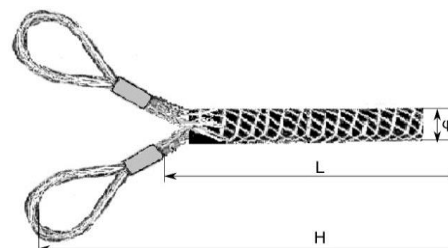

POŃCZOCHY KABLOWE

JEDNOUCHA Z PĘTLĄ

symbol	średnica kabla [φ]	długość całkowita [H]	długość plecionki [L]	dopuszczalny naciąg
	[mm]	[mm]	[mm]	[kN]
P1U1015	10-15	850	750	1,50
P1U1525	15-25	900	800	4,00
P1U2535	25-35	1100	950	4,80
P1U3550	35-50	1550	1350	6,60
P1U5065	50-65	1850	1650	14,90
P1U6580	65-80	2150	1900	20,00
P1U80100	80-100	2350	2100	27,00

JEDNOUCHA Z KAUSZĄ

symbol	średnica kabla [φ]	długość całkowita [H]	długość plecionki [L]	dopuszczalny naciąg
	[mm]	[mm]	[mm]	[kN]
P1U-K1015	10-15	830	750	1,50
P1U-K1525	15-25	880	800	4,00
P1U-K2535	25-35	1040	950	4,80
P1U-K3550	35-50	1450	1350	6,60
P1U-K5065	50-65	1750	1650	14,90
P1U-K6580	65-80	2050	1900	20,00
P1U-K80100	80-100	2250	2100	27,00

DWUUCHA Z PĘTLAMI

symbol	średnica kabla [φ]	długość całkowita [H]	długość plecionki [L]	dopuszczalny naciąg
	[mm]	[mm]	[mm]	[kN]
P2U1015	10-15	850	750	1,50
P2U1525	15-25	900	800	4,00
P2U2535	25-35	1100	950	4,80
P2U3550	35-50	1550	1350	6,60
P2U5065	50-65	1850	1650	14,90
P2U6580	65-80	2150	1900	20,00
P2U80100	80-100	2350	2100	27,00

DWUUCHA Z KAUSZAMI

symbol	średnica kabla [φ]	długość całkowita [H]	długość plecionki [L]	dopuszczalny naciąg
	[mm]	[mm]	[mm]	[kN]
P2U-K1015	10-15	830	750	1,50
P2U-K1525	15-25	880	800	4,00
P2U-K2535	25-35	1040	950	4,80
P2U-K3550	35-50	1450	1350	6,60
P2U-K5065	50-65	1750	1650	14,90
P2U-K6580	65-80	2050	1900	20,00
P2U-K80100	80-100	2250	2100	27,00