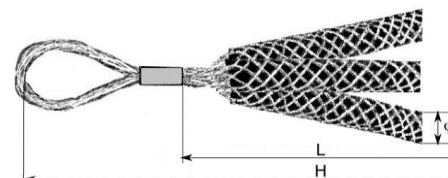

JEDNOUCHA Z KAUSZĄ

symbol	średnica kabla [φ]	długość całkowita [H]	długość plecionki [L]	dopuszczalny naciąg
	[mm]	[mm]	[mm]	[kN]
P1U-K1015	10-15	830	750	1,50
P1U-K1525	15-25	880	800	4,00
P1U-K2535	25-35	1040	950	4,80
P1U-K3550	35-50	1450	1350	6,60
P1U-K5065	50-65	1750	1650	14,90
P1U-K6580	65-80	2050	1900	20,00
P1U-K80100	80-100	2250	2100	27,00

DWUUCHA Z PĘTLAMI

symbol	średnica kabla [φ]	długość całkowita [H]	długość plecionki [L]	dopuszczalny naciąg
	[mm]	[mm]	[mm]	[kN]
P2U1015	10-15	850	750	1,50
P2U1525	15-25	900	800	4,00
P2U2535	25-35	1100	950	4,80
P2U3550	35-50	1550	1350	6,60
P2U5065	50-65	1850	1650	14,90
P2U6580	65-80	2150	1900	20,00
P2U80100	80-100	2350	2100	27,00

DWUUCHA Z KAUSZAMI

symbol	średnica kabla [φ]	długość całkowita [H]	długość plecionki [L]	dopuszczalny naciąg
	[mm]	[mm]	[mm]	[kN]
P2U-K1015	10-15	830	750	1,50
P2U-K1525	15-25	880	800	4,00
P2U-K2535	25-35	1040	950	4,80
P2U-K3550	35-50	1450	1350	6,60
P2U-K5065	50-65	1750	1650	14,90
P2U-K6580	65-80	2050	1900	20,00
P2U-K80100	80-100	2250	2100	27,00

JEDNOUCHA Z PĘTLĄ POTRÓJNA

symbol	średnica kabla [φ]	długość całkowita [H]	długość plecionki [L]	dopuszczalny naciąg
	[mm]	[mm]	[mm]	[kN]
P1UT1015	10-15	900	750	3,00
P1UT1525	15-25	950	800	8,00
P1UT2535	25-35	1150	950	9,60
P1UT3550	35-50	1600	1350	13,20
P1UT5065	50-65	1900	1650	29,80
P1UT6580	65-80	2200	1900	40,00
P1UT80100	80-100	2400	2100	54,00