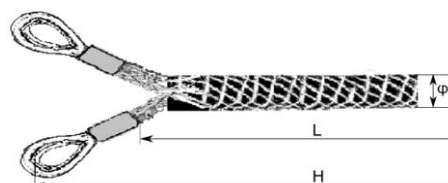

POŃCZOCHY KABLOWE

JEDNOUCHA Z PĘTLĄ

symbol	średnica kabla [φ]	długość całkowita [H]	długość plecionki [L]	dopuszczalny naciąg
	[mm]	[mm]	[mm]	[kN]
P1U1015	10-15	850	750	1,50
P1U1525	15-25	900	800	4,00
P1U2535	25-35	1100	950	4,80
P1U3550	35-50	1550	1350	6,60
P1U5065	50-65	1850	1650	14,90
P1U6580	65-80	2150	1900	20,00
P1U80100	80-100	2350	2100	27,00

JEDNOUCHA Z KAUSZĄ

symbol	średnica kabla [φ]	długość całkowita [H]	długość plecionki [L]	dopuszczalny naciąg
	[mm]	[mm]	[mm]	[kN]
P1U-K1015	10-15	830	750	1,50
P1U-K1525	15-25	880	800	4,00
P1U-K2535	25-35	1040	950	4,80
P1U-K3550	35-50	1450	1350	6,60
P1U-K5065	50-65	1750	1650	14,90
P1U-K6580	65-80	2050	1900	20,00
P1U-K80100	80-100	2250	2100	27,00

DWUUCHA Z PĘTLAMI

symbol	średnica kabla [φ]	długość całkowita [H]	długość plecionki [L]	dopuszczalny naciąg
	[mm]	[mm]	[mm]	[kN]
P2U1015	10-15	850	750	1,50
P2U1525	15-25	900	800	4,00
P2U2535	25-35	1100	950	4,80
P2U3550	35-50	1550	1350	6,60
P2U5065	50-65	1850	1650	14,90
P2U6580	65-80	2150	1900	20,00
P2U80100	80-100	2350	2100	27,00

DWUUCHA Z KAUSZAMI

symbol	średnica kabla [φ]	długość całkowita [H]	długość plecionki [L]	dopuszczalny naciąg
	[mm]	[mm]	[mm]	[kN]
P2U-K1015	10-15	830	750	1,50
P2U-K1525	15-25	880	800	4,00
P2U-K2535	25-35	1040	950	4,80
P2U-K3550	35-50	1450	1350	6,60
P2U-K5065	50-65	1750	1650	14,90
P2U-K6580	65-80	2050	1900	20,00
P2U-K80100	80-100	2250	2100	27,00