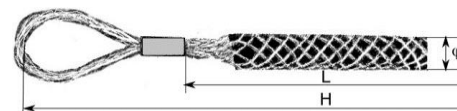

POŃCZOCHY KABLOWE

JEDNOUCHA Z PĘTLĄ

symbol	średnica kabla [φ]	długość całkowita [H]	długość plecionki [L]	dopuszczalny naciąg
	[mm]	[mm]	[mm]	[kN]
P1U1015	10-15	850	750	1,50
P1U1525	15-25	900	800	4,00
P1U2535	25-35	1100	950	4,80
P1U3550	35-50	1550	1350	6,60
P1U5065	50-65	1850	1650	14,90
P1U6580	65-80	2150	1900	20,00
P1U80100	80-100	2350	2100	27,00

JEDNOUCHA Z KAUSZĄ

symbol	średnica kabla [φ]	długość całkowita [H]	długość plecionki [L]	dopuszczalny naciąg
	[mm]	[mm]	[mm]	[kN]
P1U-K1015	10-15	830	750	1,50
P1U-K1525	15-25	880	800	4,00
P1U-K2535	25-35	1040	950	4,80
P1U-K3550	35-50	1450	1350	6,60
P1U-K5065	50-65	1750	1650	14,90
P1U-K6580	65-80	2050	1900	20,00
P1U-K80100	80-100	2250	2100	27,00

DWUUCHA Z PĘTLAMI

symbol	średnica kabla [φ]	długość całkowita [H]	długość plecionki [L]	dopuszczalny naciąg
	[mm]	[mm]	[mm]	[kN]
P2U1015	10-15	850	750	1,50
P2U1525	15-25	900	800	4,00
P2U2535	25-35	1100	950	4,80
P2U3550	35-50	1550	1350	6,60
P2U5065	50-65	1850	1650	14,90
P2U6580	65-80	2150	1900	20,00
P2U80100	80-100	2350	2100	27,00

DWUUCHA Z KAUSZAMI

symbol	średnica kabla [φ]	długość całkowita [H]	długość plecionki [L]	dopuszczalny naciąg
	[mm]	[mm]	[mm]	[kN]
P2U-K1015	10-15	830	750	1,50
P2U-K1525	15-25	880	800	4,00
P2U-K2535	25-35	1040	950	4,80
P2U-K3550	35-50	1450	1350	6,60
P2U-K5065	50-65	1750	1650	14,90
P2U-K6580	65-80	2050	1900	20,00
P2U-K80100	80-100	2250	2100	27,00