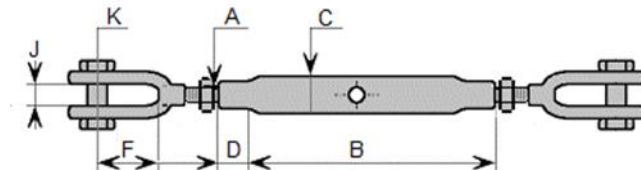

CIĄGACZE (ŚRUBY RZYMSKIE) NIERDZEWNE

ŚRUBA RZYMSKA (ŚCIĄGACZ) ZAMKNIĘTA nierdzewna AISI 316

dostępne w wersji widełki-widelki

symbol	rozmiar nominalny	max wytrzyma.	B	C	D	F	J	K	waga
	A[mm]	[kg]	[mm]	[mm]	[mm]	[mm]	[mm]	[mm]	[kg/szt]
NSCZ06X-X	6	200	72	10	18	12	6	5	0,09
NSCZ08X-X	8	320	77	12	12	14	8	6	0,14
NSCZ10X-X	10	500	80	16	15	16	10	7	0,27
NSCZ12X-X	12	700	109	20	18	14	12	10	0,54
NSCZ16X-X	16	1200	137	24	30	24	16	12	1,00