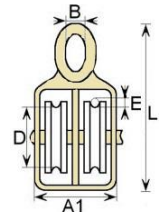

BLOCZKI

BLOCZEK POJEDYNCZY plastikowy ocynkowany

symbol	A2	B	D	E	L	waga
	[mm]	[mm]	[mm]	[mm]	[mm]	[kg/szt]
BLO1020	17,0	12,0	14,0	5,0	69,0	0,044
BLO1025	17,0	12,0	15,0	7,0	69,0	0,044
BLO1030	21,5	13,0	19,0	9,0	75,0	0,082
BLO1040	22,5	16,5	26,5	9,0	88,5	0,107
BLO1050	26,0	17,5	33,0	12,0	109,0	0,166

BLOCZEK PODWÓJNY plastikowy ocynkowany

symbol	A1	B	D	E	L	waga
	[mm]	[mm]	[mm]	[mm]	[mm]	[kg/szt]
BLO2025	33,0	12,5	15,0	7,0	69,0	0,070
BLO2030	38,0	12,5	19,0	9,0	80,0	0,114
BLO2040	42,5	16,5	26,5	9,0	88,5	0,170
BLO2050	46,0	17,0	33,0	12,0	109,0	0,274

HACZYKI

HAK typ S ocynkowany

symbol	rozmiar nominalny	max wytrzyma.	D	H	S	waga
		[kg]	[mm]	[mm]	[mm]	[kg/szt]
KS0324	3x24	40	3	20	5	0,003
KS0435	4x35	60	4	27	6	0,007
KS0540	5x40	80	5	35	8	0,013
KS0648	6x48	100	6	43	9	0,024
KS0865	8x64	300	8	64	12	0,054

KRĘTLIKI

KRĘTLIK szakla – oczko ocynkowany

oznakowanie: *rozmiar (w calach) *CE (świadcstwo jakości Unii Europejskiej)

symbol	rozmiar	max wytrzyma.	C	D	H	L	waga
	[cal]	[kg]	[mm]	[mm]	[mm]	[mm]	[kg/szt]
KR06X-X	1/4	266	86	6	22	11	0,09
KR08X-X		416	92	8	15	16	0,16
KR10X-X	3/8	833	118	10	25	15	0,28