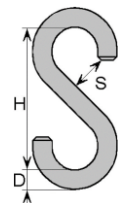

BLOCZKI

BLOCZEK POJEDYNCZY plastikowy ocynkowany

symbol	A2	B	D	E	L	waga
	[mm]	[mm]	[mm]	[mm]	[mm]	[kg/szt]
BLO1020	17,0	12,0	14,0	5,0	69,0	0,044
BLO1025	17,0	12,0	15,0	7,0	69,0	0,044
BLO1030	21,5	13,0	19,0	9,0	75,0	0,082
BLO1040	22,5	16,5	26,5	9,0	88,5	0,107
BLO1050	26,0	17,5	33,0	12,0	109,0	0,166

BLOCZEK PODWÓJNY plastikowy ocynkowany

symbol	A1	B	D	E	L	waga
	[mm]	[mm]	[mm]	[mm]	[mm]	[kg/szt]
BLO2025	33,0	12,5	15,0	7,0	69,0	0,070
BLO2030	38,0	12,5	19,0	9,0	80,0	0,114
BLO2040	42,5	16,5	26,5	9,0	88,5	0,170
BLO2050	46,0	17,0	33,0	12,0	109,0	0,274

HACZYKI

HAK typ S ocynkowany

symbol	rozmiar nominalny	max wytrzyma.	D	H	S	waga
		[kg]	[mm]	[mm]	[mm]	[kg/szt]
KS0324	3x24	40	3	20	5	0,003
KS0435	4x35	60	4	27	6	0,007
KS0540	5x40	80	5	35	8	0,013
KS0648	6x48	100	6	43	9	0,024
KS0865	8x64	300	8	64	12	0,054

KRĘTLIKI

KRĘTLIK szakla – oczko ocynkowany

oznakowanie: *rozmiar (w calach) *CE (świadcstwo jakości Unii Europejskiej)

symbol	rozmiar	max wytrzyma.	C	D	H	L	waga
	[cal]	[kg]	[mm]	[mm]	[mm]	[mm]	[kg/szt]
KR06X-X	1/4	266	86	6	22	11	0,09
KR08X-X		416	92	8	15	16	0,16
KR10X-X	3/8	833	118	10	25	15	0,28