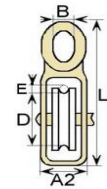

BLOCZKI

BLOCZEK POJEDYNCZY plastikowy ocynkowany

symbol	A2	B	D	E	L	waga
	[mm]	[mm]	[mm]	[mm]	[mm]	[kg/szt]
BLO1020	17,0	12,0	14,0	5,0	69,0	0,044
BLO1025	17,0	12,0	15,0	7,0	69,0	0,044
BLO1030	21,5	13,0	19,0	9,0	75,0	0,082
BLO1040	22,5	16,5	26,5	9,0	88,5	0,107
BLO1050	26,0	17,5	33,0	12,0	109,0	0,166

BLOCZEK PODWÓJNY plastikowy ocynkowany

symbol	A1	B	D	E	L	waga
	[mm]	[mm]	[mm]	[mm]	[mm]	[kg/szt]
BLO2025	33,0	12,5	15,0	7,0	69,0	0,070
BLO2030	38,0	12,5	19,0	9,0	80,0	0,114
BLO2040	42,5	16,5	26,5	9,0	88,5	0,170
BLO2050	46,0	17,0	33,0	12,0	109,0	0,274

HACZYKI

HAK typ S ocynkowany

symbol	rozmiar nominalny	max wytrzyma.	D	H	S	waga
		[kg]	[mm]	[mm]	[mm]	[kg/szt]
KS0324	3x24	40	3	20	5	0,003
KS0435	4x35	60	4	27	6	0,007
KS0540	5x40	80	5	35	8	0,013
KS0648	6x48	100	6	43	9	0,024
KS0865	8x64	300	8	64	12	0,054

KRĘTLIKI

KRĘTLIK szakla – oczko ocynkowany

oznakowanie: *rozmiar (w calach) *CE (świadcstwo jakości Unii Europejskiej)

symbol	rozmiar	max wytrzyma.	C	D	H	L	waga
	[cal]	[kg]	[mm]	[mm]	[mm]	[mm]	[kg/szt]
KR06X-X	1/4	266	86	6	22	11	0,09
KR08X-X		416	92	8	15	16	0,16
KR10X-X	3/8	833	118	10	25	15	0,28