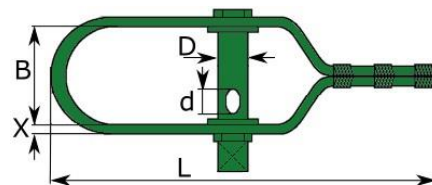

NAPINACZE

NAPINACZ DO LINY I DRUTU ZIELONY [RAL 6005]

symbol	wykończenie	L	X	B	d	D	waga
		[mm]	[mm]	[mm]	[mm]	[mm]	[kg/szt]
SN090Z	zielony	90	1,5	29	8	14	0,097
SN092Z	zielony	92	1,5	27	5	10	0,067