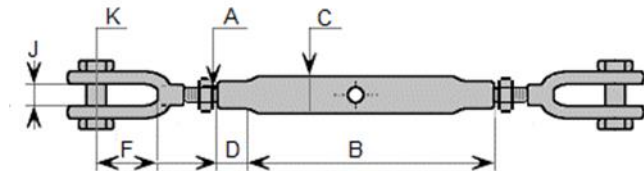

ŚCIĄGACZE (ŚRUBY RZYMSKIE) NIERDZEWNE

ŚRUBA RZYMSKA (ŚCIĄGACZ) ZAMKNIĘTA nierdzewna AISI 316

dostępne w wersji widełki-widełki

symbol	rozmiar nominalny	max wytrzym.	B	C	D	F	J	K	waga
	A[mm]	[kg]	[mm]	[mm]	[mm]	[mm]	[mm]	[mm]	[kg/szt]
NSCZ06X-X	6	200	72	10	18	12	6	5	0,09
NSCZ08X-X	8	320	77	12	12	14	8	6	0,14
NSCZ10X-X	10	500	80	16	15	16	10	7	0,27
NSCZ12X-X	12	700	109	20	18	14	12	10	0,54
NSCZ16X-X	16	1200	137	24	30	24	16	12	1,00