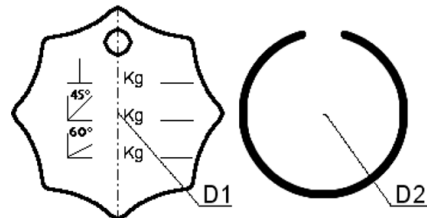

ETYKIETY DO ZAWIESI

ETYKIETA DO ZAWIESI

ZAWIESIA ŁAŃCUCHOWE G80

ZAWIESIA LINOWE

materiał: stal ocynkowana
 obróbka końcowa: ocynkowane
 zastosowanie: do oznaczania zawiesi

symbol	D1	D2	waga
	[mm]	[mm]	[kg/szt]
ZŁE	70	50	0,09