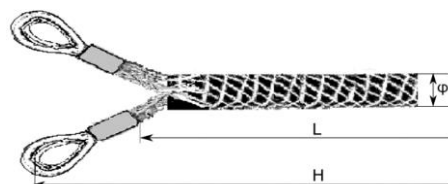

## JEDNOUCHA Z PĘTLĄ

symbol	średnica kabla [φ]	długość całkowita [H]	długość plecionki [L]	dopuszczalny naciąg
	[mm]	[mm]	[mm]	[kN]
P1U1525	15-25	900	800	4,00
P1U2535	25-35	1100	950	4,80
P1U3550	35-50	1550	1350	6,60
P1U5065	50-65	1850	1650	14,90
P1U6580	65-80	2150	1900	20,00
P1U80100	80-100	2350	2100	27,00

## JEDNOUCHA Z KAUSZĄ

symbol	średnica kabla [φ]	długość całkowita [H]	długość plecionki [L]	dopuszczalny naciąg
	[mm]	[mm]	[mm]	[kN]
P1U-K1525	15-25	880	800	4,00
P1U-K2535	25-35	1040	950	4,80
P1U-K3550	35-50	1450	1350	6,60
P1U-K5065	50-65	1750	1650	14,90
P1U-K6580	65-80	2050	1900	20,00
P1U-K80100	80-100	2250	2100	27,00

## DWUUCHA Z PĘTLAMI

symbol	średnica kabla [φ]	długość całkowita [H]	długość plecionki [L]	dopuszczalny naciąg
	[mm]	[mm]	[mm]	[kN]
P2U1525	15-25	900	800	4,00
P2U2535	25-35	1100	950	4,80
P2U3550	35-50	1550	1350	6,60
P2U5065	50-65	1850	1650	14,90
P2U6580	65-80	2150	1900	20,00
P2U80100	80-100	2350	2100	27,00

## DWUUCHA Z KAUSZAMI

symbol	średnica kabla [φ]	długość całkowita [H]	długość plecionki [L]	dopuszczalny naciąg
	[mm]	[mm]	[mm]	[kN]
P2U-K1525	15-25	880	800	4,00
P2U-K2535	25-35	1040	950	4,80
P2U-K3550	35-50	1450	1350	6,60
P2U-K5065	50-65	1750	1650	14,90
P2U-K6580	65-80	2050	1900	20,00
P2U-K80100	80-100	2250	2100	27,00