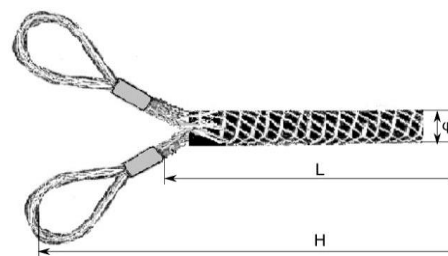

## JEDNOUCHA Z PĘTLĄ

symbol	średnica kabla [φ]	długość całkowita [H]	długość plecionki [L]	dopuszczalny naciąg
	[mm]	[mm]	[mm]	[kN]
P1U1525	15-25	900	800	4,00
P1U2535	25-35	1100	950	4,80
P1U3550	35-50	1550	1350	6,60
P1U5065	50-65	1850	1650	14,90
P1U6580	65-80	2150	1900	20,00
P1U80100	80-100	2350	2100	27,00

## JEDNOUCHA Z KAUSZĄ

symbol	średnica kabla [φ]	długość całkowita [H]	długość plecionki [L]	dopuszczalny naciąg
	[mm]	[mm]	[mm]	[kN]
P1U-K1525	15-25	880	800	4,00
P1U-K2535	25-35	1040	950	4,80
P1U-K3550	35-50	1450	1350	6,60
P1U-K5065	50-65	1750	1650	14,90
P1U-K6580	65-80	2050	1900	20,00
P1U-K80100	80-100	2250	2100	27,00

## DWUUCHA Z PĘTLAMI

symbol	średnica kabla [φ]	długość całkowita [H]	długość plecionki [L]	dopuszczalny naciąg
	[mm]	[mm]	[mm]	[kN]
P2U1525	15-25	900	800	4,00
P2U2535	25-35	1100	950	4,80
P2U3550	35-50	1550	1350	6,60
P2U5065	50-65	1850	1650	14,90
P2U6580	65-80	2150	1900	20,00
P2U80100	80-100	2350	2100	27,00

## DWUUCHA Z KAUSZAMI

symbol	średnica kabla [φ]	długość całkowita [H]	długość plecionki [L]	dopuszczalny naciąg
	[mm]	[mm]	[mm]	[kN]
P2U-K1525	15-25	880	800	4,00
P2U-K2535	25-35	1040	950	4,80
P2U-K3550	35-50	1450	1350	6,60
P2U-K5065	50-65	1750	1650	14,90
P2U-K6580	65-80	2050	1900	20,00
P2U-K80100	80-100	2250	2100	27,00