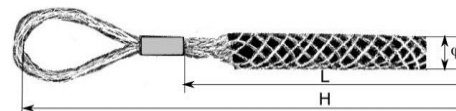

## JEDNOUCHA Z PĘTLĄ

symbol	średnica kabla [φ]	długość całkowita [H]	długość plecionki [L]	dopuszczalny naciąg
	[mm]	[mm]	[mm]	[kN]
P1U1525	15-25	900	800	4,00
P1U2535	25-35	1100	950	4,80
P1U3550	35-50	1550	1350	6,60
P1U5065	50-65	1850	1650	14,90
P1U6580	65-80	2150	1900	20,00
P1U80100	80-100	2350	2100	27,00

## JEDNOUCHA Z KAUSZĄ

symbol	średnica kabla [φ]	długość całkowita [H]	długość plecionki [L]	dopuszczalny naciąg
	[mm]	[mm]	[mm]	[kN]
P1U-K1525	15-25	880	800	4,00
P1U-K2535	25-35	1040	950	4,80
P1U-K3550	35-50	1450	1350	6,60
P1U-K5065	50-65	1750	1650	14,90
P1U-K6580	65-80	2050	1900	20,00
P1U-K80100	80-100	2250	2100	27,00

## DWUUCHA Z PĘTLAMI

symbol	średnica kabla [φ]	długość całkowita [H]	długość plecionki [L]	dopuszczalny naciąg
	[mm]	[mm]	[mm]	[kN]
P2U1525	15-25	900	800	4,00
P2U2535	25-35	1100	950	4,80
P2U3550	35-50	1550	1350	6,60
P2U5065	50-65	1850	1650	14,90
P2U6580	65-80	2150	1900	20,00
P2U80100	80-100	2350	2100	27,00

## DWUUCHA Z KAUSZAMI

symbol	średnica kabla [φ]	długość całkowita [H]	długość plecionki [L]	dopuszczalny naciąg
	[mm]	[mm]	[mm]	[kN]
P2U-K1525	15-25	880	800	4,00
P2U-K2535	25-35	1040	950	4,80
P2U-K3550	35-50	1450	1350	6,60
P2U-K5065	50-65	1750	1650	14,90
P2U-K6580	65-80	2050	1900	20,00
P2U-K80100	80-100	2250	2100	27,00