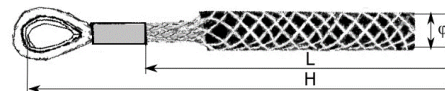

## JEDNOUCHA Z PĘTLĄ

symbol	średnica kabla [φ]	długość całkowita [H]	długość plecionki [L]	dopuszczalny naciąg
	[mm]	[mm]	[mm]	[kN]
P1U1525	15-25	900	800	4,00
P1U2535	25-35	1100	950	4,80
P1U3550	35-50	1550	1350	6,60
P1U5065	50-65	1850	1650	14,90
P1U6580	65-80	2150	1900	20,00
P1U80100	80-100	2350	2100	27,00

## JEDNOUCHA Z KAUSZĄ

symbol	średnica kabla [φ]	długość całkowita [H]	długość plecionki [L]	dopuszczalny naciąg
	[mm]	[mm]	[mm]	[kN]
P1U-K1525	15-25	880	800	4,00
P1U-K2535	25-35	1040	950	4,80
P1U-K3550	35-50	1450	1350	6,60
P1U-K5065	50-65	1750	1650	14,90
P1U-K6580	65-80	2050	1900	20,00
P1U-K80100	80-100	2250	2100	27,00

## DWUUCHA Z PĘTLAMI

symbol	średnica kabla [φ]	długość całkowita [H]	długość plecionki [L]	dopuszczalny naciąg
	[mm]	[mm]	[mm]	[kN]
P2U1525	15-25	900	800	4,00
P2U2535	25-35	1100	950	4,80
P2U3550	35-50	1550	1350	6,60
P2U5065	50-65	1850	1650	14,90
P2U6580	65-80	2150	1900	20,00
P2U80100	80-100	2350	2100	27,00

## DWUUCHA Z KAUSZAMI

symbol	średnica kabla [φ]	długość całkowita [H]	długość plecionki [L]	dopuszczalny naciąg
	[mm]	[mm]	[mm]	[kN]
P2U-K1525	15-25	880	800	4,00
P2U-K2535	25-35	1040	950	4,80
P2U-K3550	35-50	1450	1350	6,60
P2U-K5065	50-65	1750	1650	14,90
P2U-K6580	65-80	2050	1900	20,00
P2U-K80100	80-100	2250	2100	27,00