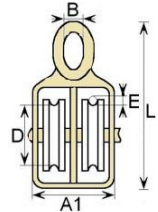

BLOCZKI

BLOCZEK POJEDYNCZY plastikowy ocynkowany

symbol	A2	B	D	E	L	waga
	[mm]	[mm]	[mm]	[mm]	[mm]	[kg/szt]
BLO1020	17,0	12,0	14,0	5,0	69,0	0,044
BLO1025	17,0	12,0	15,0	7,0	69,0	0,044
BLO1030	21,5	13,0	19,0	9,0	75,0	0,082
BLO1040	22,5	16,5	26,5	9,0	88,5	0,107
BLO1050	26,0	17,5	33,0	12,0	109,0	0,166

BLOCZEK PODWÓJNY plastikowy ocynkowany

symbol	A1	B	D	E	L	waga
	[mm]	[mm]	[mm]	[mm]	[mm]	[kg/szt]
BLO2025	33,0	12,5	15,0	7,0	69,0	0,070
BLO2030	38,0	12,5	19,0	9,0	80,0	0,114
BLO2040	42,5	16,5	26,5	9,0	88,5	0,170
BLO2050	46,0	17,0	33,0	12,0	109,0	0,274

HACZYKI

HAK typ S ocynkowany

symbol	rozmiar nominalny	max wytrzymał.	D	H	S	waga
		[kg]	[mm]	[mm]	[mm]	[kg/szt]
KS0324	3x24	40	3	20	5	0,003
KS0435	4x35	60	4	27	6	0,007
KS0540	5x40	80	5	35	8	0,013
KS0648	6x48	100	6	43	9	0,024
KS0865	8x64	300	8	64	12	0,054

KRĘTLIKI

KRĘTLIK szakla – oczko ocynkowany

oznakowanie: *rozmiar (w calach) *CE (świadcstwo jakości Unii Europejskiej)

symbol	rozmiar	max wytrzymał.	C	D	H	L	waga
	[cal]	[kg]	[mm]	[mm]	[mm]	[mm]	[kg/szt]
KR06X-X	1/4	266	86	6	22	11	0,09
KR08X-X		416	92	8	15	16	0,16
KR10X-X	3/8	833	118	10	25	15	0,28