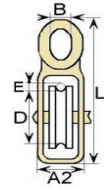

BLOCZKI

BLOCZEK POJEDYNCZY plastikowy ocynkowany

symbol	A2	B	D	E	L	waga
	[mm]	[mm]	[mm]	[mm]	[mm]	[kg/szt]
BLO1020	17,0	12,0	14,0	5,0	69,0	0,044
BLO1025	17,0	12,0	15,0	7,0	69,0	0,044
BLO1030	21,5	13,0	19,0	9,0	75,0	0,082
BLO1040	22,5	16,5	26,5	9,0	88,5	0,107
BLO1050	26,0	17,5	33,0	12,0	109,0	0,166

BLOCZEK PODWÓJNY plastikowy ocynkowany

symbol	A1	B	D	E	L	waga
	[mm]	[mm]	[mm]	[mm]	[mm]	[kg/szt]
BLO2025	33,0	12,5	15,0	7,0	69,0	0,070
BLO2030	38,0	12,5	19,0	9,0	80,0	0,114
BLO2040	42,5	16,5	26,5	9,0	88,5	0,170
BLO2050	46,0	17,0	33,0	12,0	109,0	0,274

HACZYKI

HAK typ S ocynkowany

symbol	rozmiar nominalny	max wytrzymał.	D	H	S	waga
		[kg]	[mm]	[mm]	[mm]	[kg/szt]
KS0324	3x24	40	3	20	5	0,003
KS0435	4x35	60	4	27	6	0,007
KS0540	5x40	80	5	35	8	0,013
KS0648	6x48	100	6	43	9	0,024
KS0865	8x64	300	8	64	12	0,054

KRĘTLIKI

KRĘTLIK szakla – oczko ocynkowany

oznakowanie: *rozmiar (w calach) *CE (świadcstwo jakości Unii Europejskiej)

symbol	rozmiar	max wytrzymał.	C	D	H	L	waga
	[cal]	[kg]	[mm]	[mm]	[mm]	[mm]	[kg/szt]
KR06X-X	1/4	266	86	6	22	11	0,09
KR08X-X		416	92	8	15	16	0,16
KR10X-X	3/8	833	118	10	25	15	0,28