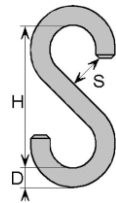

BLOCZKI

BLOCZEK POJEDYNCZY plastikowy ocynkowany

symbol	A2	B	D	E	L	waga
	[mm]	[mm]	[mm]	[mm]	[mm]	[kg/szt]
BLO1020	17,0	12,0	14,0	5,0	69,0	0,044
BLO1025	17,0	12,0	15,0	7,0	69,0	0,044
BLO1030	21,5	13,0	19,0	9,0	75,0	0,082
BLO1040	22,5	16,5	26,5	9,0	88,5	0,107
BLO1050	26,0	17,5	33,0	12,0	109,0	0,166

BLOCZEK PODWÓJNY plastikowy ocynkowany

symbol	A1	B	D	E	L	waga
	[mm]	[mm]	[mm]	[mm]	[mm]	[kg/szt]
BLO2025	33,0	12,5	15,0	7,0	69,0	0,070
BLO2030	38,0	12,5	19,0	9,0	80,0	0,114
BLO2040	42,5	16,5	26,5	9,0	88,5	0,170
BLO2050	46,0	17,0	33,0	12,0	109,0	0,274

HACZYKI

HAK typ S ocynkowany

symbol	rozmiar nominalny	max wytrzymał.	D	H	S	waga
		[kg]	[mm]	[mm]	[mm]	[kg/szt]
KS0324	3x24	40	3	20	5	0,003
KS0435	4x35	60	4	27	6	0,007
KS0540	5x40	80	5	35	8	0,013
KS0648	6x48	100	6	43	9	0,024
KS0865	8x64	300	8	64	12	0,054

KRĘTLIKI

KRĘTLIK szakla – oczko ocynkowany

oznakowanie: *rozmiar (w calach) *CE (świadcstwo jakości Unii Europejskiej)

symbol	rozmiar	max wytrzymał.	C	D	H	L	waga
	[cal]	[kg]	[mm]	[mm]	[mm]	[mm]	[kg/szt]
KR06X-X	1/4	266	86	6	22	11	0,09
KR08X-X		416	92	8	15	16	0,16
KR10X-X	3/8	833	118	10	25	15	0,28