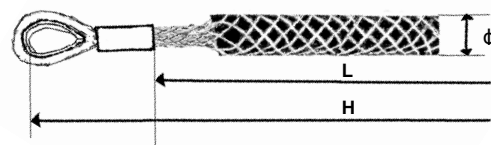

POŃCZOCHY KABLOWE

JEDNOUCHA Z PĘTLĄ

symbol	średnica kabla [φ]	długość całkowita [H]	długość plecionki [L]	dopuszczalny naciąg [kN]
	[mm]	[mm]	[mm]	
P1U1525	15-25	900	800	4,0
P1U2535	25-35	1100	950	4,8
P1U3550	35-50	1550	1350	6,6
P1U5065	50-65	1850	1650	14,9
P1U6580	65-80	2150	1900	20,0
P1U80100	80-100	2350	2100	27,0

JEDNOUCHA Z KAUSZĄ

symbol	średnica kabla [φ]	długość całkowita [H]	długość plecionki [L]	dopuszczalny naciąg [kN]
	[mm]	[mm]	[mm]	
P1U-K1525	15-25	880	800	4,0
P1U-K2535	25-35	1040	950	4,8
P1U-K3550	35-50	1450	1350	6,6
P1U-K5065	50-65	1750	1650	14,9
P1U-K6580	65-80	2050	1900	20,0
P1U-K80100	80-100	2250	2100	27,0

DWUUCHA Z PĘTLAMI

symbol	średnica kabla [φ]	długość całkowita [H]	długość plecionki [L]	dopuszczalny naciąg [kN]
	[mm]	[mm]	[mm]	
P2U1525	15-25	900	800	4,0
P2U2535	25-35	1100	950	4,8
P2U3550	35-50	1550	1350	6,6
P2U5065	50-65	1850	1650	14,9
P2U6580	65-80	2150	1900	20,0
P2U80100	80-100	2350	2100	27,0

DWUUCHA Z KAUSZAMI

symbol	średnica kabla [φ]	długość całkowita [H]	długość plecionki [L]	dopuszczalny naciąg [kN]
	[mm]	[mm]	[mm]	
P2U-K1525	15-25	880	800	4,0
P2U-K2535	25-35	1040	950	4,8
P2U-K3550	35-50	1450	1350	6,6
P2U-K5065	50-65	1750	1650	14,9
P2U-K6580	65-80	2050	1900	20,0
P2U-K80100	80-100	2250	2100	27,0