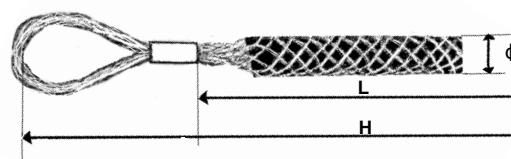

POŃCZOCHY KABLOWE

JEDNOUCHA Z PĘTLĄ

symbol	średnica kabla [φ]	długość całkowita [H]	długość plecionki [L]	dopuszczalny naciąg [kN]
	[mm]	[mm]	[mm]	
P1U1525	15-25	900	800	4,0
P1U2535	25-35	1100	950	4,8
P1U3550	35-50	1550	1350	6,6
P1U5065	50-65	1850	1650	14,9
P1U6580	65-80	2150	1900	20,0
P1U80100	80-100	2350	2100	27,0

JEDNOUCHA Z KAUSZĄ

symbol	średnica kabla [φ]	długość całkowita [H]	długość plecionki [L]	dopuszczalny naciąg [kN]
	[mm]	[mm]	[mm]	
P1U-K1525	15-25	880	800	4,0
P1U-K2535	25-35	1040	950	4,8
P1U-K3550	35-50	1450	1350	6,6
P1U-K5065	50-65	1750	1650	14,9
P1U-K6580	65-80	2050	1900	20,0
P1U-K80100	80-100	2250	2100	27,0

DWUUCHA Z PĘTLAMI

symbol	średnica kabla [φ]	długość całkowita [H]	długość plecionki [L]	dopuszczalny naciąg [kN]
	[mm]	[mm]	[mm]	
P2U1525	15-25	900	800	4,0
P2U2535	25-35	1100	950	4,8
P2U3550	35-50	1550	1350	6,6
P2U5065	50-65	1850	1650	14,9
P2U6580	65-80	2150	1900	20,0
P2U80100	80-100	2350	2100	27,0

DWUUCHA Z KAUSZAMI

symbol	średnica kabla [φ]	długość całkowita [H]	długość plecionki [L]	dopuszczalny naciąg [kN]
	[mm]	[mm]	[mm]	
P2U-K1525	15-25	880	800	4,0
P2U-K2535	25-35	1040	950	4,8
P2U-K3550	35-50	1450	1350	6,6
P2U-K5065	50-65	1750	1650	14,9
P2U-K6580	65-80	2050	1900	20,0
P2U-K80100	80-100	2250	2100	27,0