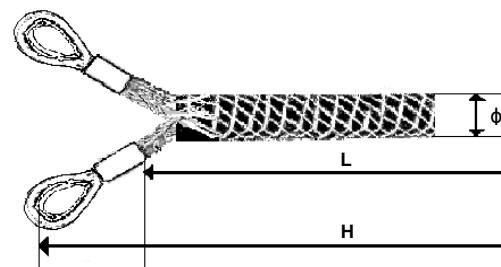

POŃCZOCHY KABLOWE

JEDNOUCHA Z PĘTLĄ

symbol	średnica kabla [φ]	długość całkowita [H]	długość plecionki [L]	dopuszczalny naciąg [kN]
	[mm]	[mm]	[mm]	
P1U1525	15-25	900	800	4,0
P1U2535	25-35	1100	950	4,8
P1U3550	35-50	1550	1350	6,6
P1U5065	50-65	1850	1650	14,9
P1U6580	65-80	2150	1900	20,0
P1U80100	80-100	2350	2100	27,0

JEDNOUCHA Z KAUSZĄ

symbol	średnica kabla [φ]	długość całkowita [H]	długość plecionki [L]	dopuszczalny naciąg [kN]
	[mm]	[mm]	[mm]	
P1U-K1525	15-25	880	800	4,0
P1U-K2535	25-35	1040	950	4,8
P1U-K3550	35-50	1450	1350	6,6
P1U-K5065	50-65	1750	1650	14,9
P1U-K6580	65-80	2050	1900	20,0
P1U-K80100	80-100	2250	2100	27,0

DWUUCHA Z PĘTLAMI

symbol	średnica kabla [φ]	długość całkowita [H]	długość plecionki [L]	dopuszczalny naciąg [kN]
	[mm]	[mm]	[mm]	
P2U1525	15-25	900	800	4,0
P2U2535	25-35	1100	950	4,8
P2U3550	35-50	1550	1350	6,6
P2U5065	50-65	1850	1650	14,9
P2U6580	65-80	2150	1900	20,0
P2U80100	80-100	2350	2100	27,0

DWUUCHA Z KAUSZAMI

symbol	średnica kabla [φ]	długość całkowita [H]	długość plecionki [L]	dopuszczalny naciąg [kN]
	[mm]	[mm]	[mm]	
P2U-K1525	15-25	880	800	4,0
P2U-K2535	25-35	1040	950	4,8
P2U-K3550	35-50	1450	1350	6,6
P2U-K5065	50-65	1750	1650	14,9
P2U-K6580	65-80	2050	1900	20,0
P2U-K80100	80-100	2250	2100	27,0