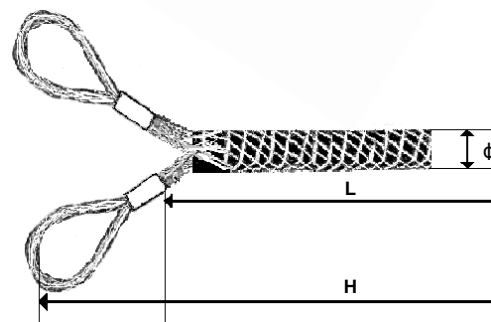

POŃCZOCHY KABLOWE

JEDNOUCHA Z PĘTLĄ

symbol	średnica kabla [φ]	długość całkowita [H]	długość plecionki [L]	dopuszczalny naciąg [kN]
	[mm]	[mm]	[mm]	
P1U1525	15-25	900	800	4,0
P1U2535	25-35	1100	950	4,8
P1U3550	35-50	1550	1350	6,6
P1U5065	50-65	1850	1650	14,9
P1U6580	65-80	2150	1900	20,0
P1U80100	80-100	2350	2100	27,0

JEDNOUCHA Z KAUSZĄ

symbol	średnica kabla [φ]	długość całkowita [H]	długość plecionki [L]	dopuszczalny naciąg [kN]
	[mm]	[mm]	[mm]	
P1U-K1525	15-25	880	800	4,0
P1U-K2535	25-35	1040	950	4,8
P1U-K3550	35-50	1450	1350	6,6
P1U-K5065	50-65	1750	1650	14,9
P1U-K6580	65-80	2050	1900	20,0
P1U-K80100	80-100	2250	2100	27,0

DWUUCHA Z PĘTLAMI

symbol	średnica kabla [φ]	długość całkowita [H]	długość plecionki [L]	dopuszczalny naciąg [kN]
	[mm]	[mm]	[mm]	
P2U1525	15-25	900	800	4,0
P2U2535	25-35	1100	950	4,8
P2U3550	35-50	1550	1350	6,6
P2U5065	50-65	1850	1650	14,9
P2U6580	65-80	2150	1900	20,0
P2U80100	80-100	2350	2100	27,0

DWUUCHA Z KAUSZAMI

symbol	średnica kabla [φ]	długość całkowita [H]	długość plecionki [L]	dopuszczalny naciąg [kN]
	[mm]	[mm]	[mm]	
P2U-K1525	15-25	880	800	4,0
P2U-K2535	25-35	1040	950	4,8
P2U-K3550	35-50	1450	1350	6,6
P2U-K5065	50-65	1750	1650	14,9
P2U-K6580	65-80	2050	1900	20,0
P2U-K80100	80-100	2250	2100	27,0